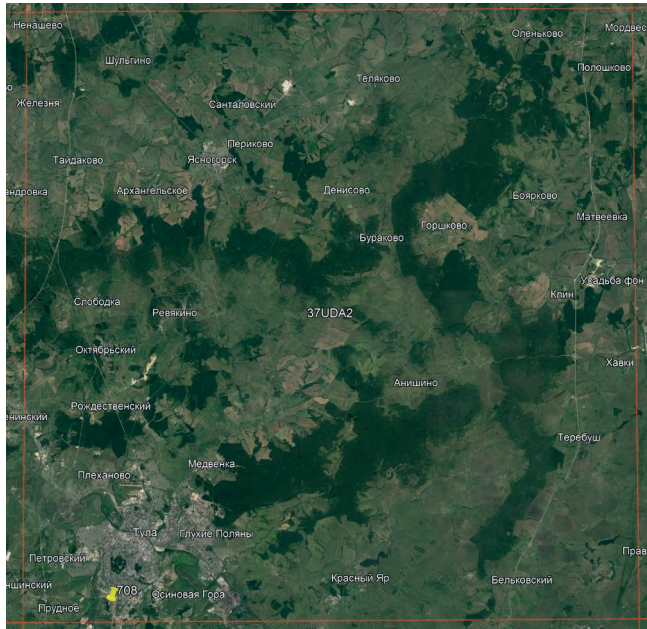

ТУЛЬСКАЯ ОБЛАСТЬ, МО ГОРОД ТУЛА

О.В. Швец

Общая длина маршрута 2,6 км. Наблюдения начаты в 2023 г.

Описание маршрута. Маршрут проходит по старой среднеэтажной жилой застройке с озеленёнными дворами (древесно-кустарниковые насаждения, газоны).

В таблице указано максимальное число гнездящихся пар, отмеченных за одно прохождение маршрута.

	Вид	2023	2024	2025
72	Пустельга	1	1	1
136	Сизая чайка			1
146	Вяхирь	9	8	3
148	Сизый голубь	75	120	120
149	Кольчатая горлица	1	1	
151	Кукушка	2	1	2
166	Чёрный стриж	86	75	78
171	Вертишейка	1		
196	Белая трясогузка	6	3	2
205	Сорока		1	2
207	Галка	25	49	35
208	Грач		1	
209	Серая ворона		1	2
221	Садовая камышевка	3	6	
225	Зелёная пересмешка		1	1
228	Славка-черноголовка	4	4	6
229	Садовая славка			1
230	Серая славка		1	
231	Славка-завирушка	5		2
233	Пеночка-теньковка		2	1
235	Зелёная пеночка		1	
238	Мухоловка-пеструшка	6	2	5
239	Мухоловка-белошейка	3	4	2
241	Серая мухоловка			1
246	Горихвостка-чернушка	8	8	6

247	Зарянка	5	6	4
248	Соловей	3	1	2
251	Рябинник		7	2
252	Чёрный дрозд		1	
254	Певчий дрозд			2
263	Лазоревка	7	3	5
265	Большая синица	12	14	18
266	Поползень	1		
268	Домовый воробей	4	2	5
269	Полевой воробей	10	10	14
270	Зяблик	8	6	9
272	Зеленушка	4	3	1
273а	Европейский вьюрок	2		1
274	Черноголовый щегол			1
279	Чечевица		1	
	Всего видов	25	31	31