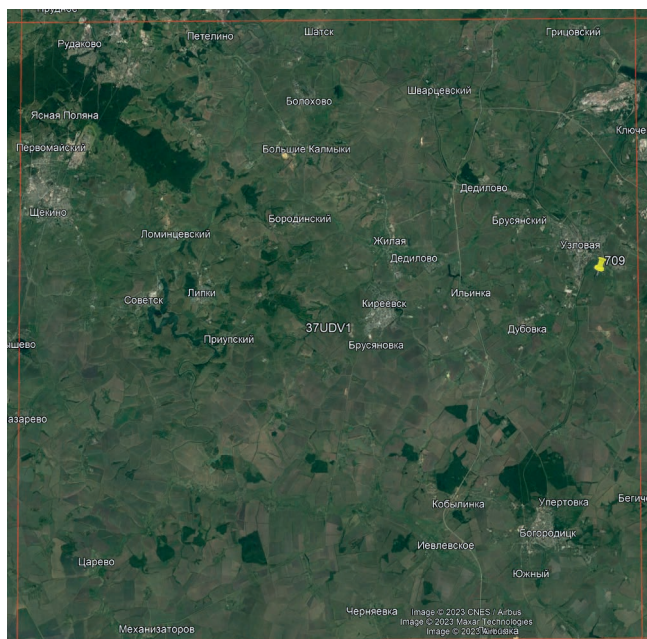

ТУЛЬСКАЯ ОБЛАСТЬ, УЗЛОВСКИЙ РАЙОН, МО КАМЕНЕЦКОЕ, ОКР. ПОС. 8 МАРТА

И.И. Ануфриева

Общая длина маршрута 2,6 км. Наблюдения начаты в 2023 г.

Описание маршрута. Маршрут проходит по с/х угодьям (залежам), пересечённым лесополосами с прилегающими зарастающими заброшенными садовыми участками и прудом.

В таблице указано максимальное число гнездящихся пар, отмеченных за одно прохождение маршрута.

	Вид	2023	2024	2025
7	Чомга	2	1	1
11	Волчок			3
14	Серая цапля		1	1
28	Кряква	3	2	2
49	Чёрный коршун		1	
69	Чеглок			1
77	Серая куропатка	1		
78	Перепел		3	
83	Коростель	1	1	1
93	Чибис			1
103	Перевозчик			1
129	Озёрная чайка	1	1	3
131	Серебристая чайка	1	1	
136	Сизая чайка			1
146	Вяхрь	3	7	4
149	Кольчатая горлица		1	
151	Кукушка	3	6	7
171	Вертишейка	2		
175	Большой пёстрый дятел			1
181	Деревенская ласточка	4	3	3
186	Полевой жаворонок	1		3
191	Лесной конёк		2	1

196	Белая трясогузка	1		2
197	Жулан		3	
201	Иволга	1	1	
202	Скворец		5	14
204	Сойка		1	1
205	Сорока	2	1	1
209	Серая ворона		1	1
210	Ворон		1	1
217	Обыкновенный сверчок		8	
220	Барсучок		2	1
221	Садовая камышевка		6	
222	Болотная камышевка		6	7
224	Дроздовидная камышевка	2		3
225	Зелёная пересмешка		1	2
228	Славка-черноголовка	5	5	3
229	Садовая славка	1	6	2
230	Серая славка	7	10	15
231	Славка-завирушка	4	12	
232	Пеночка-весничка			7
233	Пеночка-теньковка	3	4	15
234	Пеночка-трещотка		3	1
238	Мухоловка-пеструшка	2		1
241	Серая мухоловка	2	1