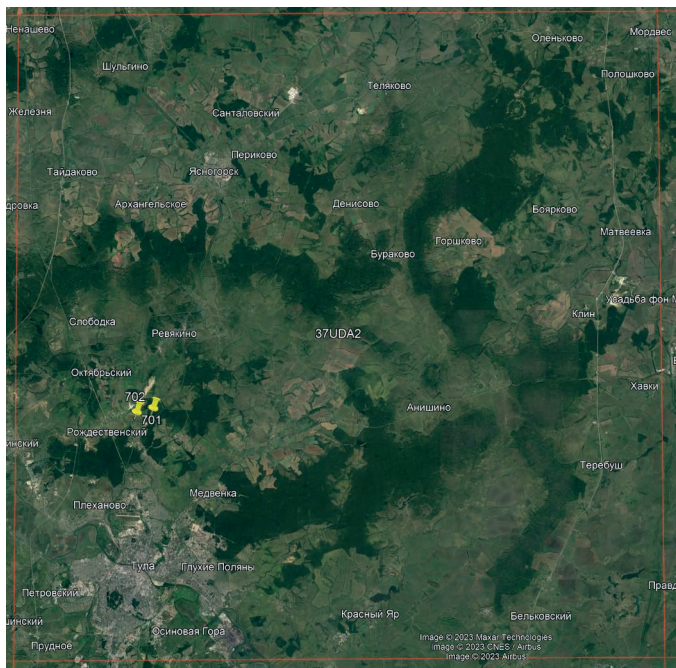

**ОТЧЁТЫ ПО ДАННЫМ С ОТДЕЛЬНЫХ МАРШРУТОВ
ТУЛЬСКАЯ ОБЛАСТЬ**

ТУЛЬСКАЯ ОБЛАСТЬ, ЗАРЕЧЕНСКИЙ ТО, ОКР. Д. СКОБЕЛЕВО

А.Е. Лохов

Маршрут № 1.

Общая длина маршрута 2 км. Наблюдения начаты в 2023 г.

Описание. Маршрут проходит по средневозрастному широколиственному лесу с преобладанием дуба. В таблице указано максимальное число гнездящихся пар, отмеченных за одно прохождение маршрута.

	Вид	2023	2024	2025
49	Чёрный коршун	1	1	1
57	Канюк	1	1	1
72	Пустельга			1
117	Вальдшнеп		1	
146	Вяхирь	3	2	6
151	Кукушка	3	3	3
171	Вертишейка	1	1	1
172	Зелёный дятел			1
173	Седой дятел	1	1	1
174	Желна	1	1	1
175	Большой пёстрый дятел	1	1	2
176	Средний пёстрый дятел			1
178	Малый пёстрый дятел			1
191	Лесной конёк	8	8	1
204	Сойка			1
205	Сорока	1	1	
210	Ворон			1
213	Крапивник			3
221	Садовая камышевка			1
228	Славка-черноголовка	1	1	3