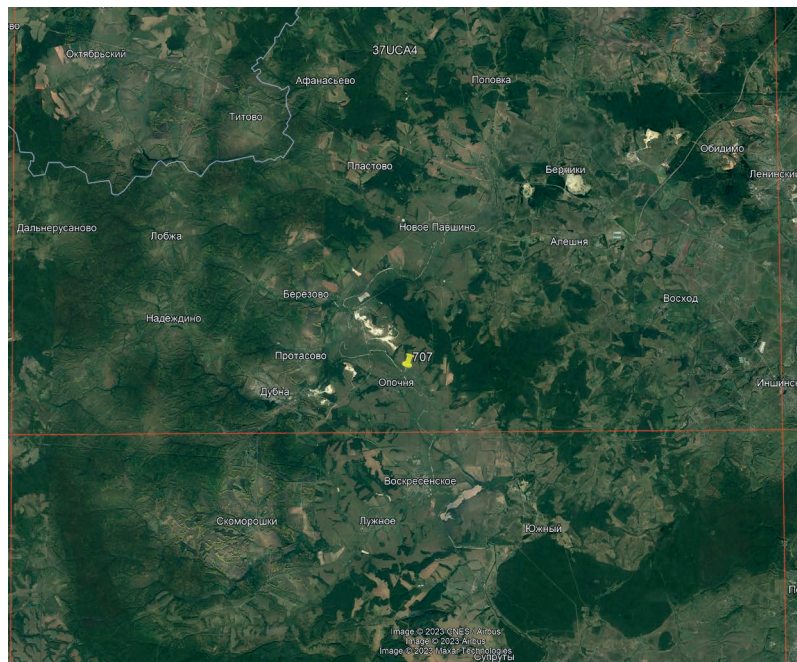

ТУЛЬСКАЯ ОБЛАСТЬ, ДУБЕНСКИЙ РАЙОН, МО ВОСКРЕСЕНСКОЕ, ОКР. Д. НОВОЕ БЕРКОВОЕ

Д.Г. Пакалнис

Общая длина маршрута 2,5 км. Наблюдения начаты в 2023 г.

Описание маршрута. Маршрут проходит по долине р. Упы (луга и залежи, пересечённые лесополосами).

В таблице указано максимальное число гнездящихся пар, отмеченных за одно прохождение маршрута.

	Вид	2023	2024	2025
14	Серая цапля		1	1
28	Кряква		2	1
33	Чирок-трескунок		1	1
49	Чёрный коршун		1	1
52	Луговой лунь	1	1	1
55	Перепелятник		1	
57	Канюк		1	1
72	Пустельга	1		
74	Тетерев		3	1
77	Серая куропатка	1	1	1
78	Перепел	1	1	
83	Коростель		7	8
93	Чибис	2	2	
103	Перевозчик		1	
142	Речная крачка		1	1
146	Вяхирь	2	1	1
151	Кукушка	1	2	3
168	Зимородок		1	1
169	Золотистая шурка	3	4	3
171	Вертишейка		1	
172	Зелёный дятел		1	1
173	Седой дятел			1
175	Большой пёстрый дятел			1
177	Белоспинный дятел		1	

178	Малый пёстрый дятел			1
180	Береговушка		6	6
186	Полевой жаворонок	1	2	1
191	Лесной конёк	7		10
195	Желтоголовая трясогузка	1	4	4
196	Белая трясогузка	1	2	5
197	Жулан		1	2
201	Иволга	1	1	3
205	Сорока	2	3	3
209	Серая ворона		2	1
216	Речной сверчок	1	4	1
217	Обыкновенный сверчок			3
220	Барсучок	1	2	6
221	Садовая камышевка	2	4	1
222	Болотная камышевка	7	10	10
225	Зелёная пересмешка			1
226	Северная бормотушка	1	1	1
228	Славка-черноголовка	1	3	7
229	Садовая славка	1	3	3
230	Серая славка	5	8	12
231	Славка-завирушка	1	4	4
232	Пеночка-весничка	1	4	4
233	Пеночка-теньковка	2	5	9
234	Пеночка-трещотка	1		1
241	Серая мухоловка		1