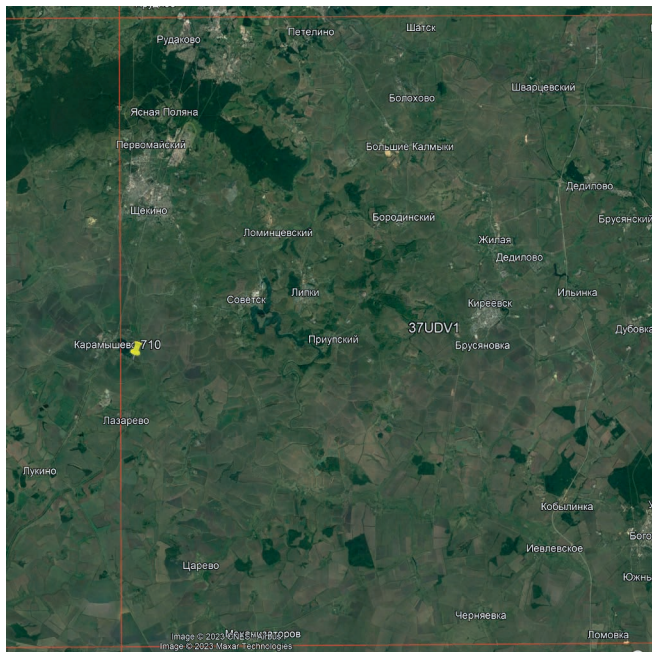

Маршрут № 2.

Общая длина маршрута 2,5 км. Наблюдения начаты в 2023 г.

Описание. Маршрут проходит по пойменному лугу с отдельными кустами ив в долине р. Упы.

В таблице указано максимальное число гнездящихся пар, отмеченных за одно прохождение маршрута.

	Вид	2023	2024	2025
14	Серая цапля		1	1
15	Белый аист			1
28	Кряква	1		
78	Перепел			2
83	Коростель		1	
93	Чибис	3		
115	Бекас			1
138	Белокрылая крачка		1	3
146	Вяхирь			1
151	Кукушка	2	2	2
186	Полевой жаворонок	1		3
194	Жёлтая трясогузка	1	2	2
195	Желтоголовая трясогузка		1	1
196	Белая трясогузка			5
201	Иволга		2	
205	Сорока	2	1	1
216	Речной сверчок	4	4	5
217	Обыкн. сверчок		1	1
220	Барсучок		5	1
221	Садовая камышевка		2	2
222	Болотная камышевка	2	4	2
227	Ястребиная славка	1		
229	Садовая славка	3	1	2
230	Серая славка	2	4	8
242	Луговой чекан	4	4	9
248	Соловей	5	4	3
249	Варакушка	2	3	
251	Рябинник	1	1	1
252	Чёрный дрозд	1		
274	Черноголовый щегол	1		
275	Коноплянка	1		
279	Чечевица	2	3	3
289	Камышовая овсянка		1	2
Всего видов		19	21	24

ТУЛЬСКАЯ ОБЛАСТЬ, ЩЁКИНСКИЙ РАЙОН, МО ЛАЗАРЕВСКОЕ, ОКР. ПОС. ПРИВОЛЬЕ

М.С. Кузьмина

Общая длина маршрута 2 км. Наблюдения начаты в 2023 г.

Описание маршрута. Маршрут проходит по берегу Карамышевского пруда и открытым пространствам. В таблице указано максимальное число гнездящихся пар, отмеченных за одно прохождение маршрута.