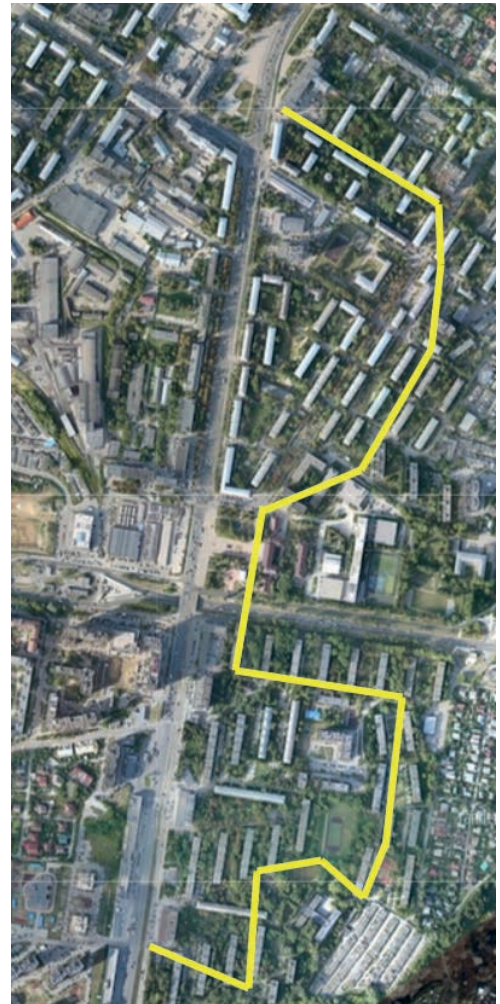

ТУЛЬСКАЯ ОБЛАСТЬ, МО ГОРОД ТУЛА

О.В. Швец

Общая длина маршрута 2,6 км. Наблюдения начаты в 2023 г.

Описание маршрута. Маршрут проходит по старой среднеэтажной жилой застройке с озеленёнными дворами (древесно-кустарниковые насаждения, газоны).

В таблице указано максимальное число гнездящихся пар, отмеченных за одно прохождение маршрута.

	Вид	2023	2024	2025
72	Пустельга	1	1	1
136	Сизая чайка			1
146	Вяхирь	9	8	3
148	Сизый голубь	75	120	120
149	Кольчатая горлица	1	1	
151	Кукушка	2	1	2
166	Чёрный стриж	86	75	78
171	Вертишейка	1		
196	Белая трясогузка	6	3	2
205	Сорока		1	2
207	Галка	25	49	35
208	Грач		1	
209	Серая ворона		1	2
221	Садовая камышевка	3	6	
225	Зелёная пересмешка		1	1
228	Славка-черноголовка	4	4	6
229	Садовая славка			1
230	Серая славка		1	
231	Славка-завирушка	5		2
233	Пеночка-теньковка		2	1
235	Зелёная пеночка		1	
238	Мухоловка-пеструшка	6	2	5
239	Мухоловка-белошейка	3	4	2
241	Серая мухоловка			1
246	Горихвостка-чернушка	8	8	6

247	Зарянка	5	6	4
248	Соловей	3	1	2
251	Рябинник		7	2
252	Чёрный дрозд		1	
254	Певчий дрозд			2
263	Лазоревка	7	3	5
265	Большая синица	12	14	18
266	Поползень	1		
268	Домовый воробей	4	2	5
269	Полевой воробей	10	10	14
270	Зяблик	8	6	9
272	Зеленушка	4	3	1
273а	Европейский вьюрок	2		1
274	Черноголовый щегол			1
279	Чечевица		1	
	Всего видов	25	31	31